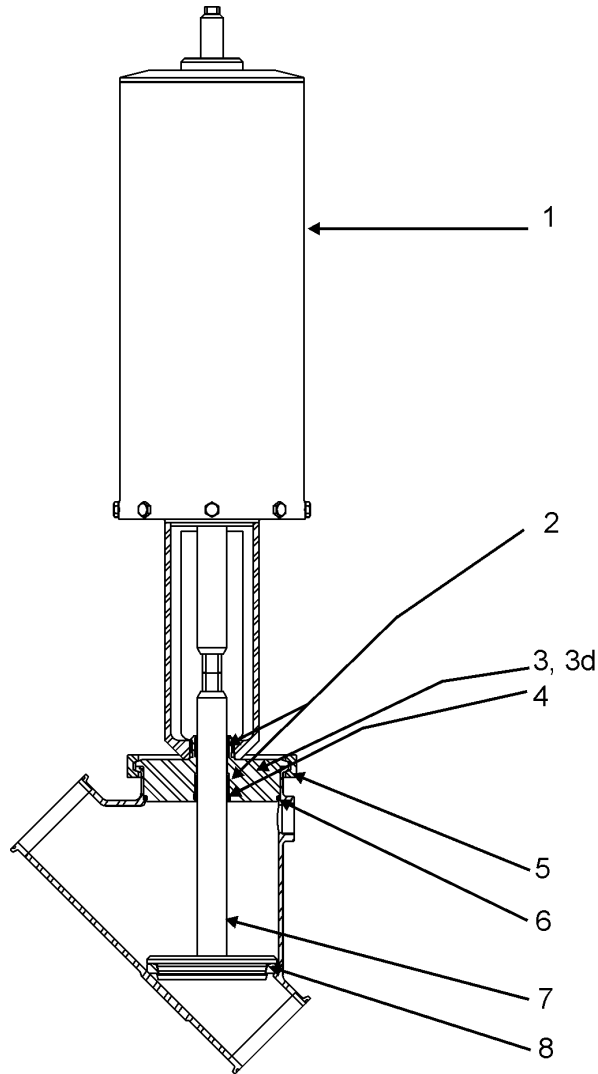

W61Y SHUTOFF VALVE

(3d) Wiping Stem Seal Adapter

VA1C

**W61Y SHUTOFF VALVE**

Item #	Part Description	2-1/2"	3"	4"	
1	Actuator	See page numbers:			
* 2	<b>Bearing</b>	106047	106047	106047	
3	Adapter, W60 (Std.)	119617	119618	119619	
3d	Adapter, Wiping Stem Seal	122002	122003	122004	
* 4	<b>O-ring</b>	<b>EPDM</b>	E70214	E70214	E70214
		<b>FKM</b>	V70214	V70214	V70214
* 4a	<b>Wiping Stem Seal</b>	<b>EPDM</b>	116184	116184	116184
		<b>FKM</b>	116185	116185	116185
5	Clamp Standard	119-87	119-87	113827	
* 6	<b>O-ring, Body</b>	<b>EPDM</b>	E70241	E70244	E70257
		<b>FKM</b>	V70241	V70244	V70257
7	Stem (less seat ring)	118479	118480	118481	
* 8	<b>Seat Ring</b> Tef-Flow™ P	118476	118477	118478	

PL5027-CH2

**NOTES:**\* **Recommended Spare Parts**