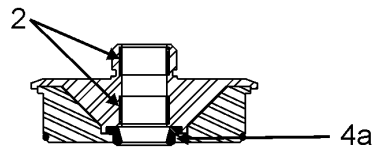

W61Y SHUTOFF VALVE

(3d) Wiping Stem Seal Adapter

VA1C

**W61Y SHUTOFF VALVE**

Item #	Part Description	2-1/2"	3"	4"	
1	Actuator	See page numbers:			
* 2	<b>Bearing</b>	106047	106047	106047	
3	Adapter, W60 (Std.)	119617	119618	119619	
3d	Adapter, Wiping Stem Seal	122002	122003	122004	
* 4	<b>O-ring</b>	<b>EPDM</b>	E70214	E70214	E70214
		<b>FKM</b>	V70214	V70214	V70214
* 4a	<b>Wiping Stem Seal</b>	<b>EPDM</b>	116184	116184	116184
		<b>FKM</b>	116185	116185	116185
5	Clamp Standard	119-87	119-87	113827	
* 6	<b>O-ring, Body</b>	<b>EPDM</b>	E70241	E70244	E70257
		<b>FKM</b>	V70241	V70244	V70257
7	Stem (less seat ring)	118479	118480	118481	
* 8	<b>Seat Ring</b> Tef-Flow™ P	118476	118477	118478	